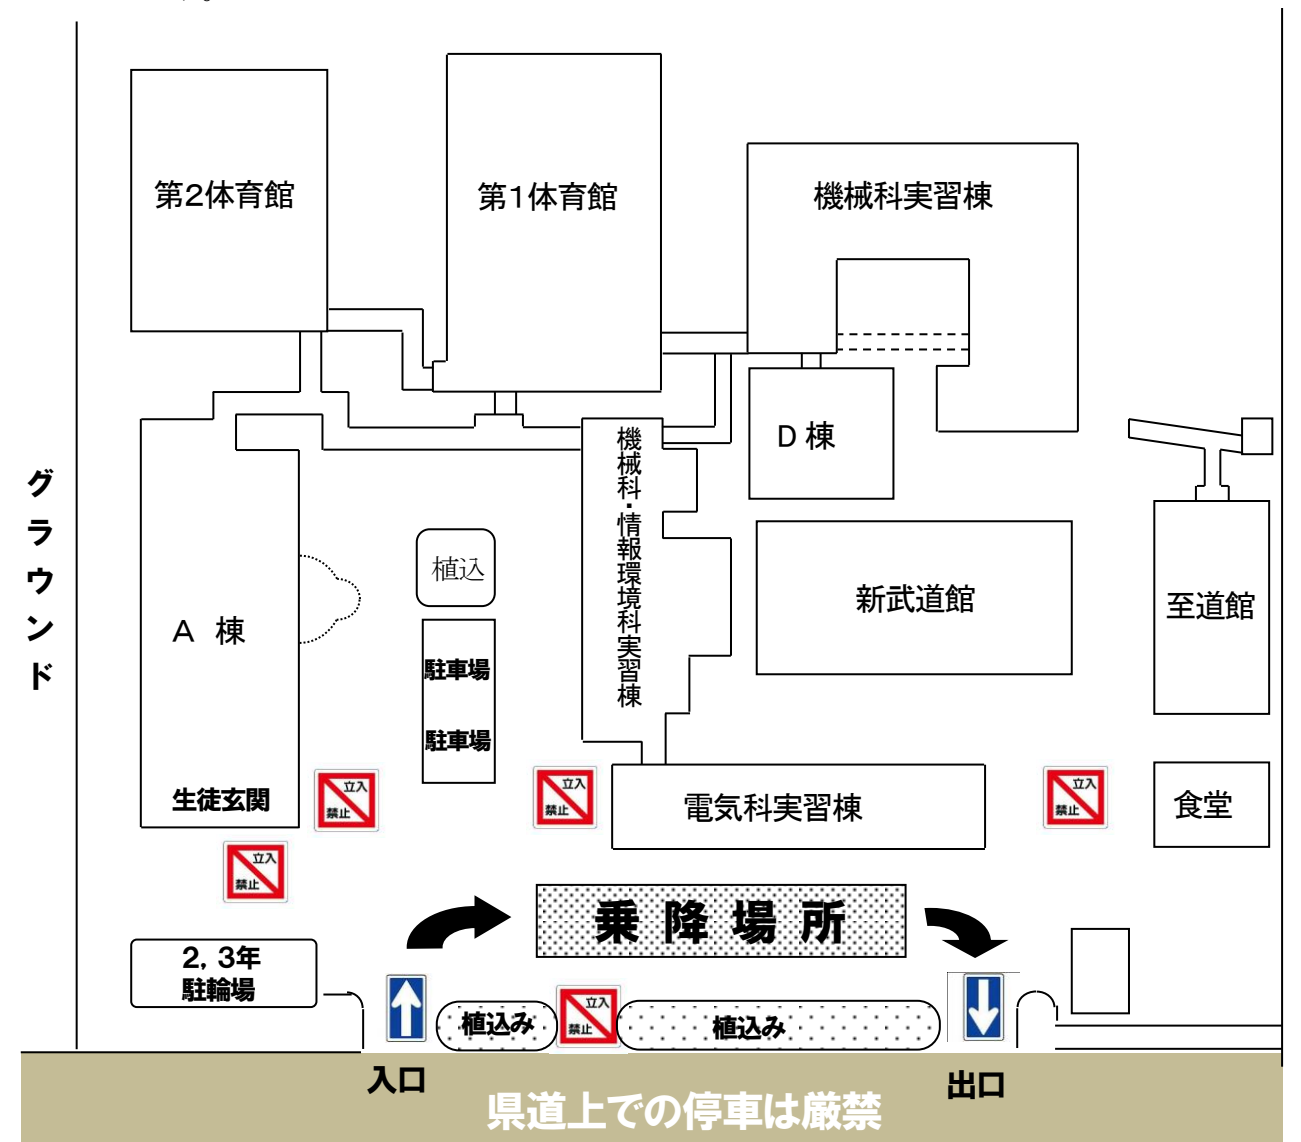

登下校時における乗用車の学校敷地内乗入れについて（お願い）

お子様の送迎時においては、生徒登校時の安全確保のため、下図のとおり乗用車を乗り入れていただくよう、何卒ご協力の程よろしくお願いいたします。

※正門を入口、食堂横を出口とし、一方通行とします。また、停車場所は、電気科実習棟前とします。

- ・ 県道上での停車、私有地の無断使用は絶対にしないでください。
- ・ 生徒玄関および部室前までの生徒の送迎はご遠慮ください。
- ・ 生徒を校舎側で乗り降りさせてください。
（後続車と接触の恐れがあり危険です。）
- ・ 出口付近での自転車、歩行者との接触に注意してください。