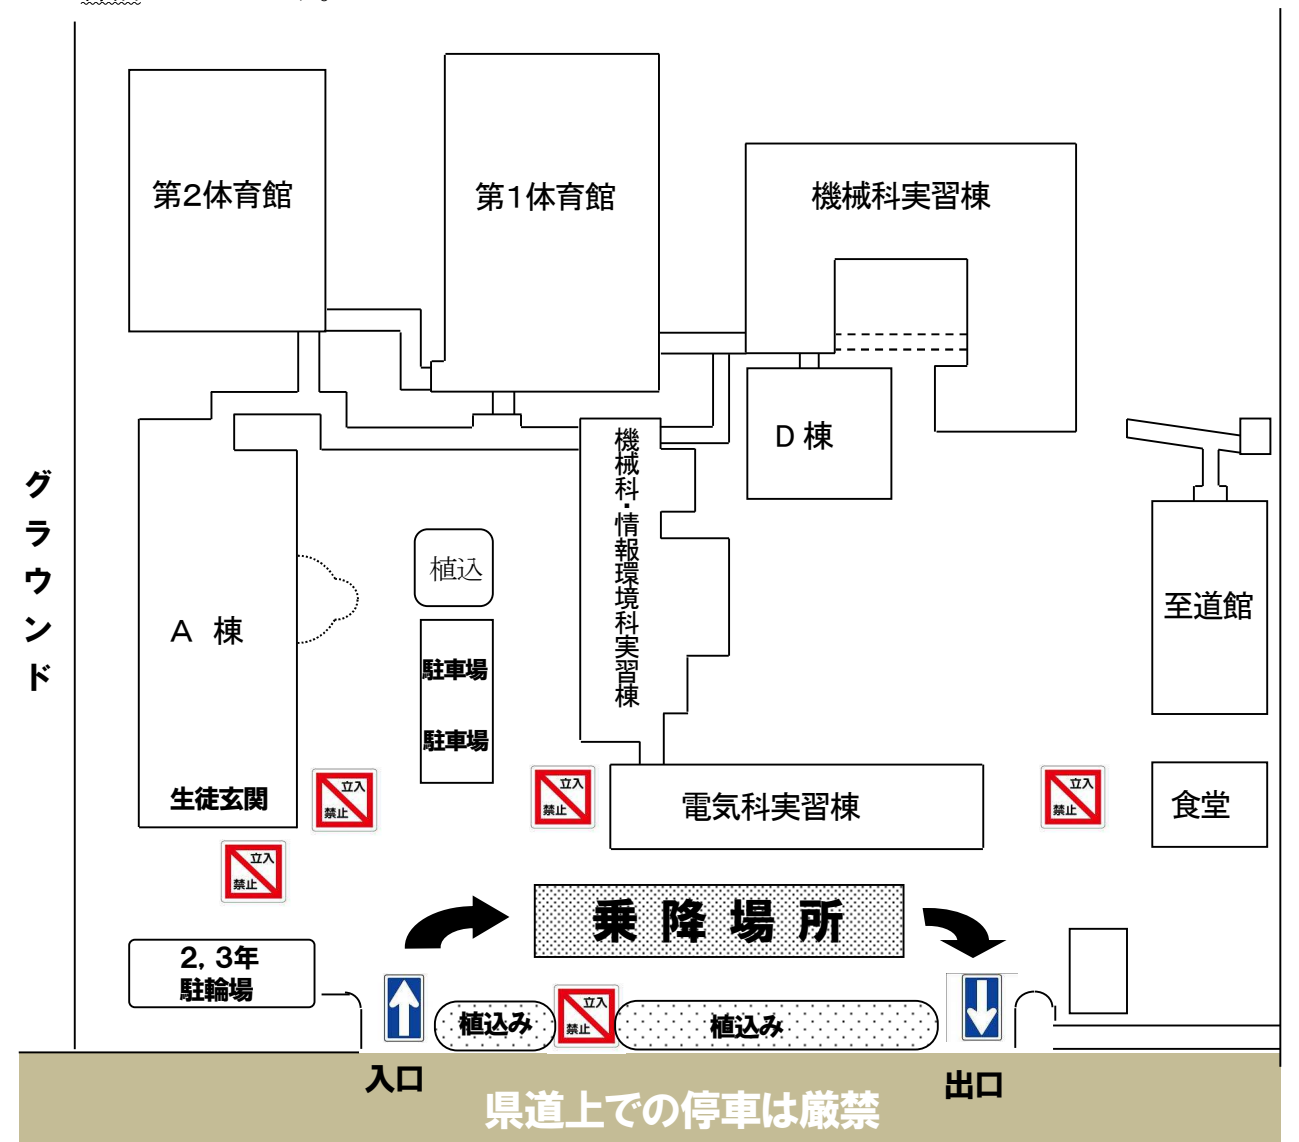

登下校時における乗用車の学校敷地内乗り入れについて（お願い）

お子様の送迎時においては、生徒登校時の安全確保のため、下図のとおり乗用車を乗り入れていただくよう、何卒ご協力の程よろしくお願いいたします。

※正門を入口、食堂横を出口とし、一方通行といたします。また、停車場所は、電気科実習棟前といたします。

- ・ 県道上での停車、私有地の無断使用は絶対にしないでください。
- ・ 生徒玄関および部室前までの生徒の送迎はご遠慮ください。
- ・ 生徒を校舎側で乗り降りさせてください。
(後続車と接触の恐れがあり危険です)
- ・ 出口付近での自転車、歩行者との接触に注意してください。